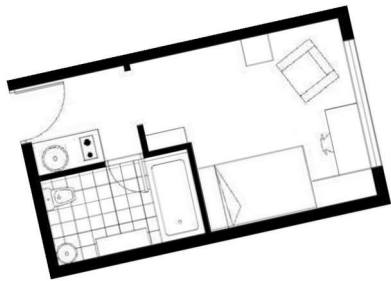

Ausstattung: Kitchenette mit 2 Kochplatten und Dunstabzugshaube, Kühlschrank mit Gefrierfach, Kaffeemaschine, Wasserkocher, Geschirr, Besteck und Gläser, TV mit Radio, Badezimmer mit Badewanne und Granitwaschtisch, Sitzgelegenheit, 140 x 200cm Bett, Schreibtisch und Kleiderschrank

ZWEIRAUM-APARTMENT „STANDARD“ 52 M²

Wohn- und Schlafzimmer, Bad/WC, Einbauküche

Ausstattung: Wohnzimmer mit integrierter Kitchenette mit 2 Kochplatten und Dunstabzugshaube, Kühlschrank mit Gefrierfach, Kaffeemaschine, Wasserkocher, Geschirr, Besteck und Gläser, Esstisch, TV mit Radio, Couch, Sessel, Badezimmer mit Badewanne und Granitwaschtisch, Schlafzimmer, Schreibtisch, begehrbarer Kleiderschrank, 2 x 90 x 200 cm Betten

ZWEIRAUM-APARTMENT „KOMFORT“ 52 M²

Wohn- und Schlafzimmer, Bad/WC, Einbauküche mit Mikrowelle

ZWEIRAUM-APARTMENT „SUPERIOR“ 52 M²

Wohn- und Schlafzimmer, Bad/WC, Einbauküche mit Mikrowelle, integriertem Grill und Tchibo Kaffeekapselmaschine. **Täglich regionale Tageszeitung gratis.**

Ausstattung: Wohnzimmer mit integrierter Kitchenette mit 2 Kochplatten und Dunstabzugshaube, Kühlschrank mit Gefrierfach, Kaffeemaschine, Wasserkocher, Geschirr, Besteck und Gläser, Esstisch, Anbauwand, TV mit Radio, hochwertige Ledercouch und 2 Ledersessel, Badezimmer mit Badewanne und Granitwaschtisch, Schlafzimmer, Schreibtisch, begehrbarer Kleiderschrank, 2 x 90 x 200cm Betten